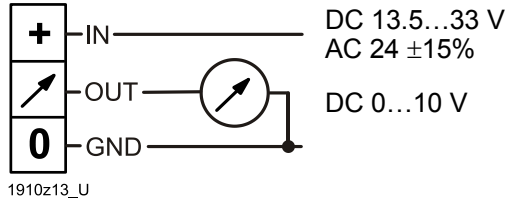

**QBM4000-..**  
**QBM4100-..**

 <p>1919Z04</p>	<p>QBM4000-..</p> 	<p>QBM4100-1D..</p> 
 <p>1919M02</p>	 <p>1916Z02</p>	
 <p>1919Z02</p>	 <p>1919Z03</p>	

**QBM4000-..**  
Output 0...10 V

Pin	
3	(GL)
1	(U1)
2	(M)