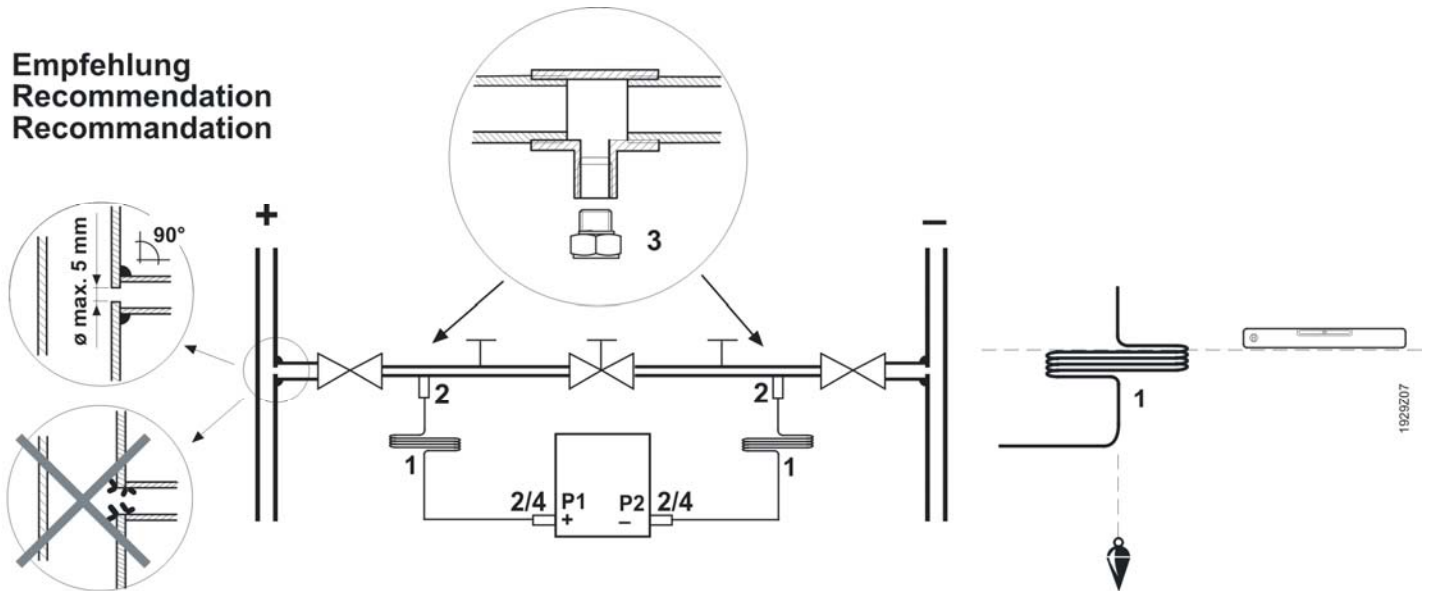

de Montageanleitung
en Mounting instructions
fr Instructions de montage

Relativdruck-Anschlussset
Relative pressure connection kit
Kit de raccords pour pression relative

AQB2001

Empfehlung
Recommendation
Recommandation

QBE2002-P...

de Montageanleitung
en Mounting instructions
fr Instructions de montage

Differenzdruck-Anschlussset
Differential pressure connection kit
Kit de raccords pour pression différentielle

AQB2002

Empfehlung
Recommendation
Recommandation