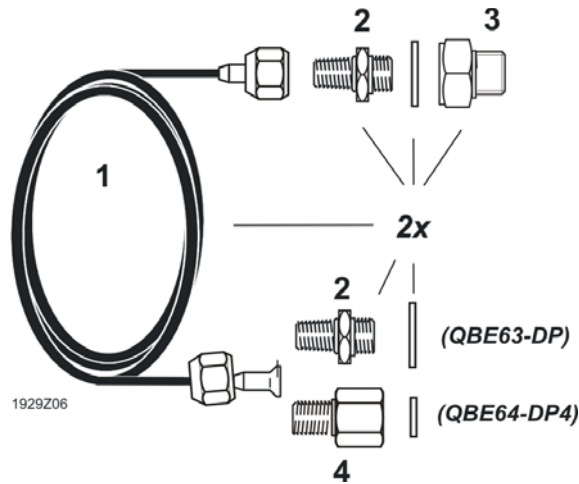

de Montageanleitung
en Mounting instructions
fr Instructions de montage

Relativdruck-Anschlussset
Relative pressure connection kit
Kit de raccords pour pression relative

AQB2001

Empfehlung
Recommendation
Recommandation

QBE2002-P...

de Montageanleitung
en Mounting instructions
fr Instructions de montage

Differenzdruck-Anschlussset
Differential pressure connection kit
Kit de raccords pour pression différentielle

AQB2002

Empfehlung
Recommendation
Recommandation