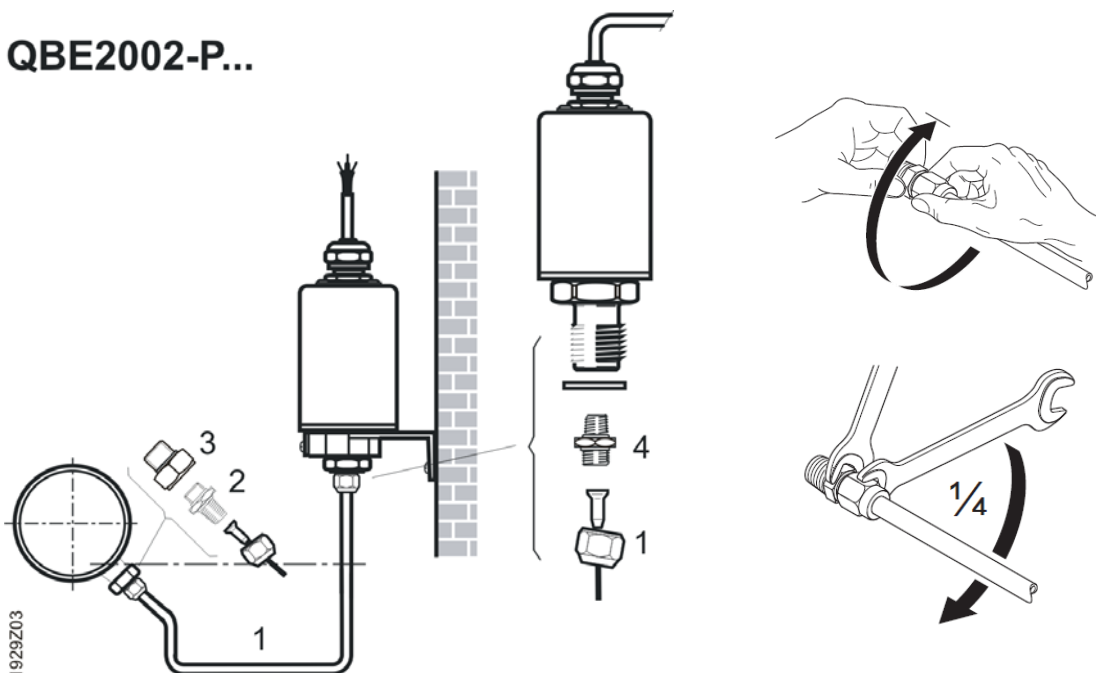

de Montageanleitung
en Mounting instructions
fr Instructions de montage

Relativdruck-Anschlussset
Relative pressure connection kit
Kit de raccords pour pression relative

AQB2001

Empfehlung
Recommendation
Recommandation

QBE2002-P...

de Montageanleitung
en Mounting instructions
fr Instructions de montage

Differenzdruck-Anschlussset
Differential pressure connection kit
Kit de raccords pour pression différentielle

AQB2002

Empfehlung
Recommendation
Recommandation