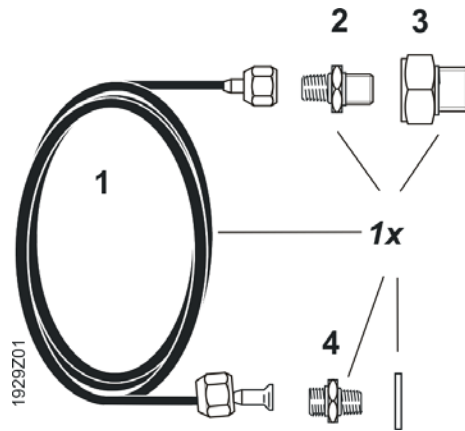

de Montageanleitung
en Mounting instructions
fr Instructions de montage

Relativdruck-Anschlussset
Relative pressure connection kit
Kit de raccords pour pression relative

AQB2001

Empfehlung
Recommendation
Recommandation

QBE2002-P...

de Montageanleitung
en Mounting instructions
fr Instructions de montage

Differenzdruck-Anschlussset
Differential pressure connection kit
Kit de raccords pour pression différentielle

AQB2002

Empfehlung
Recommendation
Recommandation