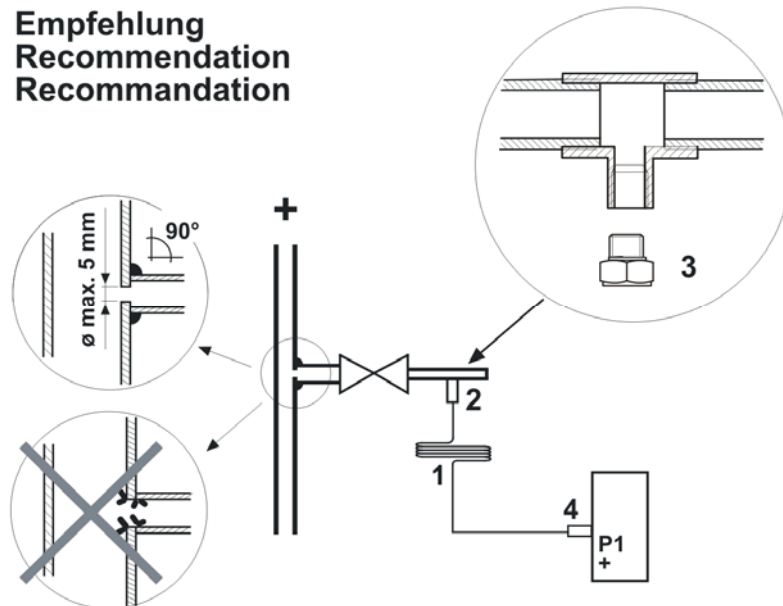

de Montageanleitung
en Mounting instructions
fr Instructions de montage

Relativdruck-Anschlussset
Relative pressure connection kit
Kit de raccords pour pression relative

AQB2001

Empfehlung
Recommendation
Recommandation

QBE2002-P...

de Montageanleitung
en Mounting instructions
fr Instructions de montage

Differenzdruck-Anschlussset
Differential pressure connection kit
Kit de raccords pour pression différentielle

AQB2002

Empfehlung
Recommendation
Recommandation