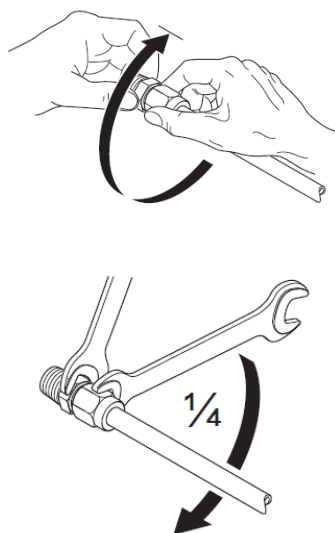

QBE63-DP...